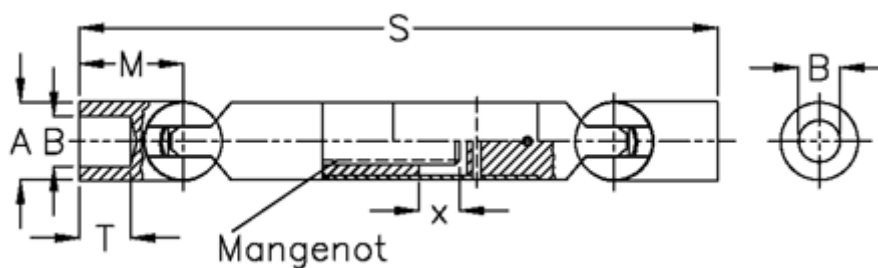

Varenummer: 078961003
Beskrivelse: Kugleled med udtræk 0.896.100.003
s=1000 x=300 boring 70

Mål

A	= 100
B H7	= 70
M	= 145.0
Mangenot	= 20x54x62
MD max. Nm	= 1250
s	= 1000
T	= 80
x	= 300